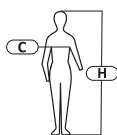

OCHRONA CIAŁA

BLUZA Z KAPTUREM I SUWAKIEM

210  
g/m<sup>2</sup>

### CECHY PRODUKTU

MATERIAŁ: 100% poliester 210 g/m<sup>2</sup>. 3 kieszenie zamykane na suwak. Zamek błyskawiczny. Wiatroszczelne suwaki. Osłona suwaka. Praktyczny kaptur z bawełnianą podszewką oraz regulacją za pomocą troczków doskonale chroni przed zimnem i wiatrem. Elastyczne mankiety z otworem na kciuk. NORMA: EN ISO 13688.

ROZMIAR	KOD	KOLOR	H [CM]	C [CM]	
S	L4014201		158-164	84-88	20
M	L4014202		164-170	94-100	20
L	L4014203		170-176	100-106	20
XL	L4014204		176-182	106-112	20
2XL	L4014205		182-188	112-116	20
3XL	L4014206		188-194	116-122	20