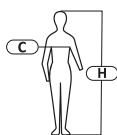

OCHRONA CIAŁA

BLUZA Z KAPTUREM I SUWAKIEM

210  
g/m<sup>2</sup>

### CECHY PRODUKTU

MATERIAŁ: 100% poliester 210 g/m<sup>2</sup>. 3 kieszenie zamykane na suwak. Zamek błyskawiczny. Wiatroszczelne suwaki. Osłona suwaka. Praktyczny kaptur z bawełnianą podszewką oraz regulacją za pomocą troczków doskonale chroni przed zimnem i wiatrem. Elastyczne mankiety z otworem na kciuk. NORMA: EN ISO 13688.

ROZMIAR	KOD	KOLOR	H [CM]	C [CM]	
S	L4013401		158-164	84-88	20
M	L4013402		164-170	94-100	20
L	L4013403		170-176	100-106	20
XL	L4013404		176-182	106-112	20
2XL	L4013405		182-188	112-116	20
3XL	L4013406		188-194	116-122	20