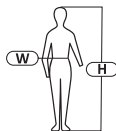

OCHRONA CIAŁA

240
g/m²

2in1

SPODNIE OCHRONNE Z ODPINANYMI NOGAWKAMI

Wzmocnienia
materiałem
odpornym na
przetarcia

Ochraniacze
kolan do spodni/
ogrodniczek
ochronnych

CECHY PRODUKTU

MATERIAŁ: 65% poliester, 35% bawełna. Wytrzymała tkanina typu CANVAS. 7 kieszeni, w tym 4 zapinane na rzep. Kieszeń na telefon komórkowy. Kieszenie na ochraniacze kolan zamykane na rzep. Wzmocnione kieszenie, kieszenie na ochraniacze kolan oraz dół spodni materiałem (600D poliester) odpornym na przetarcia. Odpinane nogawki. Regulacja szerokości w pasie za pomocą gumki. Dodatkowa szlufka na akcesoria zapinana na rzep. Szlufki na pasek. Wszywka identyfikacyjna. NORMA: EN ISO 13688.

Kat. I
Cat. I

ROZMIAR	KOD	H [CM]	W [CM]	
S	L4053201	158-164	74-78	10
M	L4053202	164-170	82-86	10
L	L4053203	170-176	90-94	10
XL	L4053204	176-182	98-102	10
2XL	L4053205	182-188	106-110	10
3XL	L4053206	188-194	116-120	10